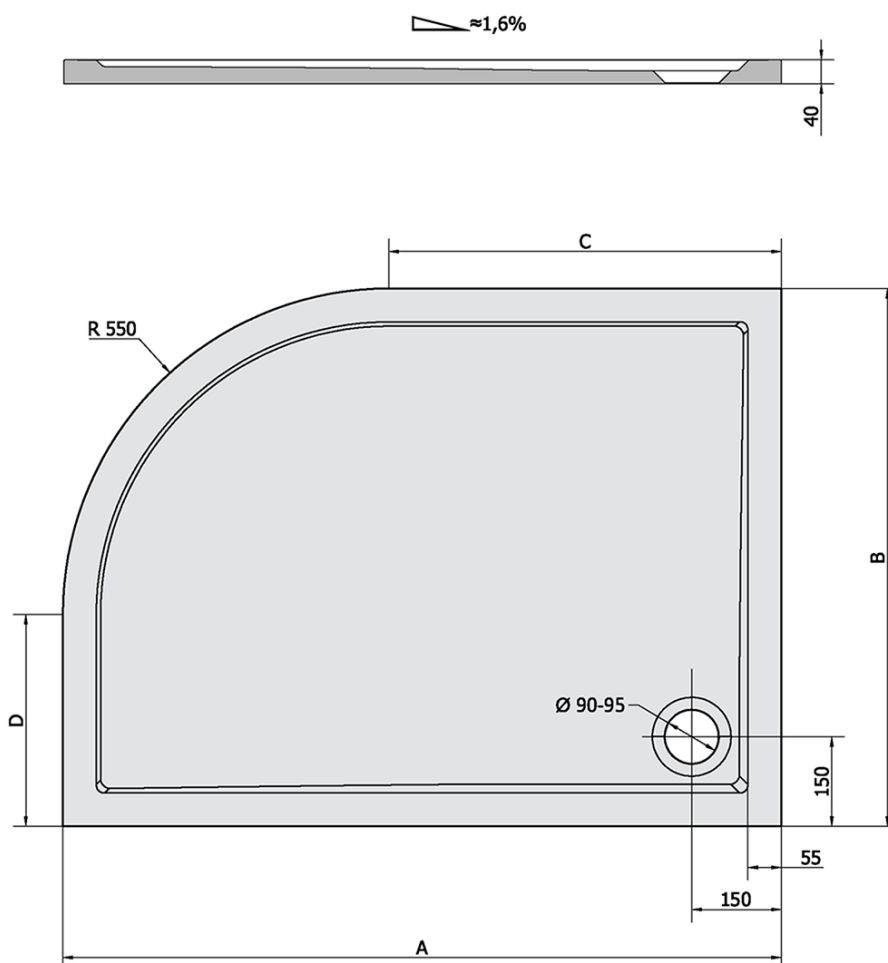

# Produktový list

Objednací kód: **65611**

**RENA R sprchová vanička z litého mramoru, čtvrtkruh  
120x90x4cm, R550, pravá, bílá**

RENA	kod	A	B	C	D
90x80L	72890	900	800	350	250
90x80R	72891	900	800	350	250
100x80L	75511	1000	800	450	250
100x80R	76511	1000	800	450	250
120x90L	64611	1200	900	650	350
120x90R	65611	1200	900	650	350